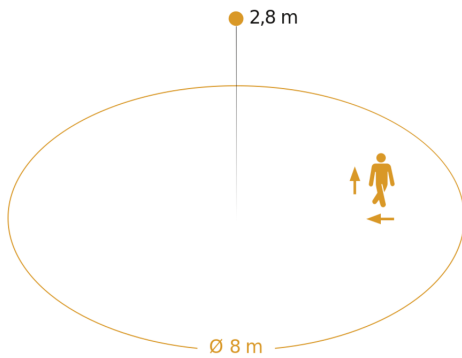

HF 3360

PF - Aufputz rund
EAN 4007841 033699
Art.-Nr. 033699

Sensorerfassungsbereich