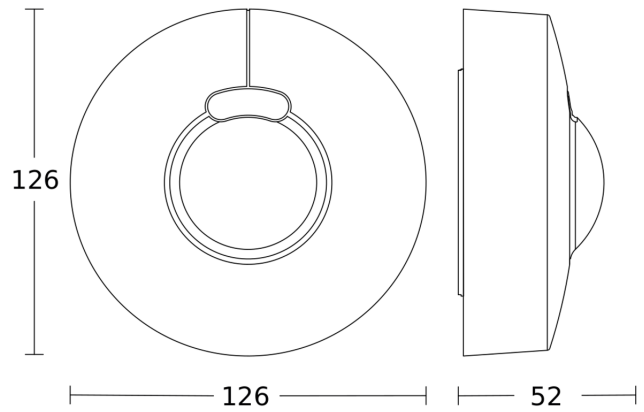

Technische Daten

Abmessungen (Ø x H)	126 x 52 mm	Kapazitive Belastung in µF	176 µF
Herstellergarantie	5 Jahre	Technologie, Sensoren	Hochfrequenz, Lichtsensor
Einstellungen via	Fernbedienung, Potis, Smart Remote	Montagehöhe	2,00 – 4,00 m
Mit Fernbedienung	Nein	Montagehöhe max	4,00 m
Variante	PF - Aufputz rund	optimale Montagehöhe	2,8 m
VPE1, EAN	4007841033699	HF-Technik	5,8 GHz
Ausführung	Bewegungsmelder	Erfassung	ggf. durch Glas, Holz und Leichtbauwände
Anwendung, Ort	Innenbereich	Erfassungswinkel	360 °
Anwendung, Raum	Funktionsraum / Nebenraum, Treppenhaus, WC / Waschraum, Parkhaus / Tiefgarage, Innenbereich	Öffnungswinkel	180 °
Farbe	Weiß	Unterkriechschutz	Ja
Farbe, RAL	9003	segmentweise Ausblendung	Nein
Inkl. Eckwandhalter	Nein	Elektronische Skalierbarkeit	Ja
Montageort	Wand, Decke, Ecke	Mechanische Skalierbarkeit	Nein
Montageart	Aufputz, Wand, Decke, Ecke	Reichweite Radial	Ø 8 m (50 m ²)
		Reichweite Tangential	Ø 8 m (50 m ²)
		Sendeleistung	< 1 mW

Mögliche Montagehöhe: 2,00 m - 4,00 m
Orange: radial und tangential

Maßzeichnung

Schaltplan Master